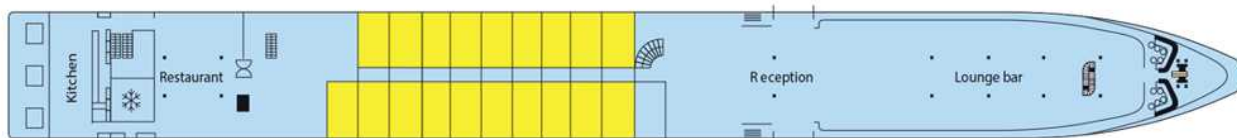

Laiva

Tekniset tiedot ja laivakartta

Rakennettu: 2000, uudistettu vuonna 2010

Pituus: 82 metriä

Leveys: 9,5 metriä

Ilmastointi ja sähkö: Kyllä, 220V

Hissi: Ei

Matkustajamäärä: 100

Aluksen lippuvaltio: Ranska

Matkustajahyttejä: 49 ulkohyttiä

Twins cabins