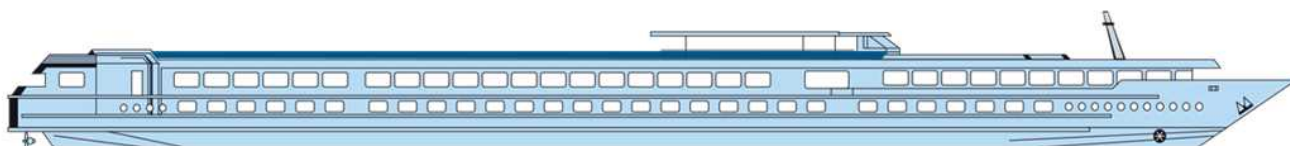

Laiva

Tekniset tiedot ja laivakartta

Rakennettu: 2000, uudistettu vuonna 2010

Pituus: 82 metriä

Leveys: 9,5 metriä

Ilmastointi ja sähkö: Kyllä, 220V

Hissi: Ei

Matkustajamäärä: 100

Aluksen lippuvaltio: Ranska

Matkustajahyttejä: 49 ulkohyttiä

Twins cabins