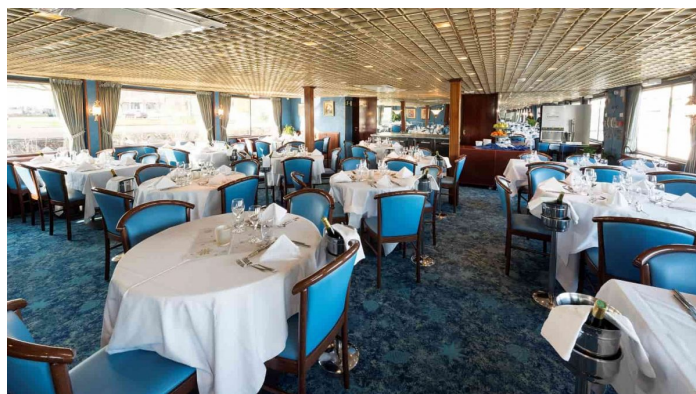

Laiva

Palvelut laivalla

M/S Victor Hugolla on kaksi kantta, joista yleiset tilat sijaitsevat ylemmällä kannella. Laivalla on Lounge-Bar keulassa sekä ranskalaisen keittiön herkkuja tarjoileva ravintola peräosassa. Samalla kannella sijaitsee myös sisäntuloaula ja laivan neuvonta ja pieni matkamuistomyymälä. Tilava aurinkokansi on varusteltu kansituolein. Lisämaksullinen langaton internetyhteys on asiakkaiden käytössä.