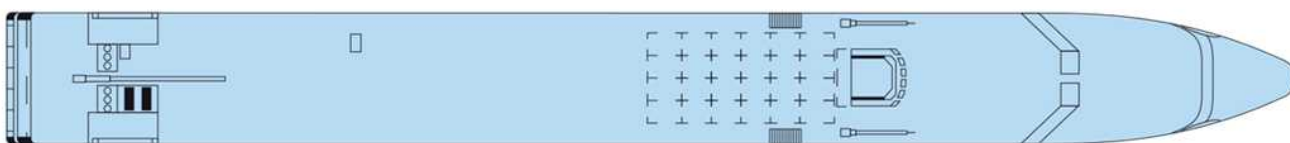

Laiva

Tekniset tiedot ja laivakartta

Rakennettu: 2000, uudistettu vuonna 2010

Pituus: 82 metriä

Leveys: 9,5 metriä

Ilmastointi ja sähkö: Kyllä, 220V

Hissi: Ei

Matkustajamäärä: 100

Aluksen lippuvaltio: Ranska

Matkustajahyttejä: 49 ulkohyttiä

Twins cabins