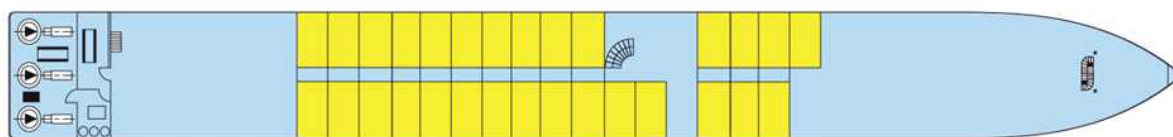

Twins cabins