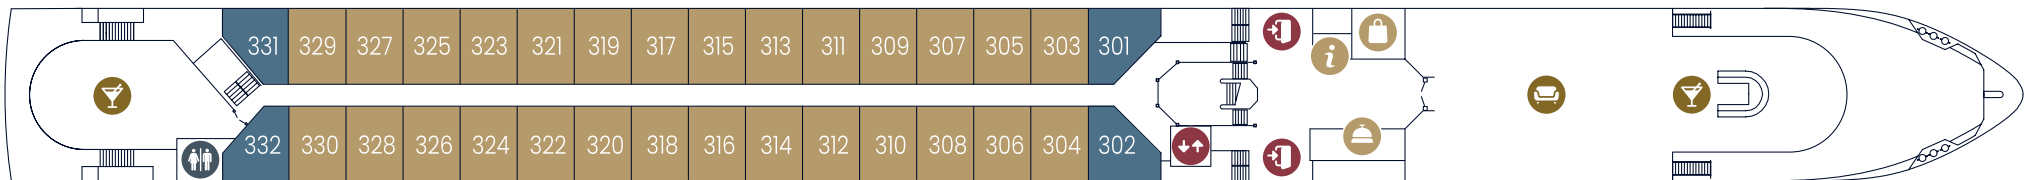

MS Gloria

Deckplan | Deck plan

Sonnendeck | Sun deck

Diamant Deck | Diamond Deck No. 300

Rubin Deck | Ruby Deck No. 200

Smaragd Deck | Emerald Deck No. 100

Legende

- Eingang
- Aufzug
- Rezeption
- Travel Desk
- Bordshop
- Restaurant
- Bar
- Bistro
- Panoramasalon
- Pool
- Sauna
- Wellness
- Wellness
- WC
- Küche
- Steuerhaus
- Besatzung
- Zweitbettkabine¹
- Zweitbettkabine²
- Junior Suite¹

Key

- Entrance
- Elevator
- Reception Desk
- Travel Desk
- Bordshop
- Restaurant
- Bar
- Bistro
- Panorama Salon
- Pool
- Sauna
- Wellness
- Restrooms
- Kitchen
- Wheelhouse
- Crew
- Double Cabin¹
- Double Cabin²
- Junior Suite¹

1) Französischer Balkon 2) Fenster (nicht zu öffnen)

1) French Balcony 2) Fixed Windows