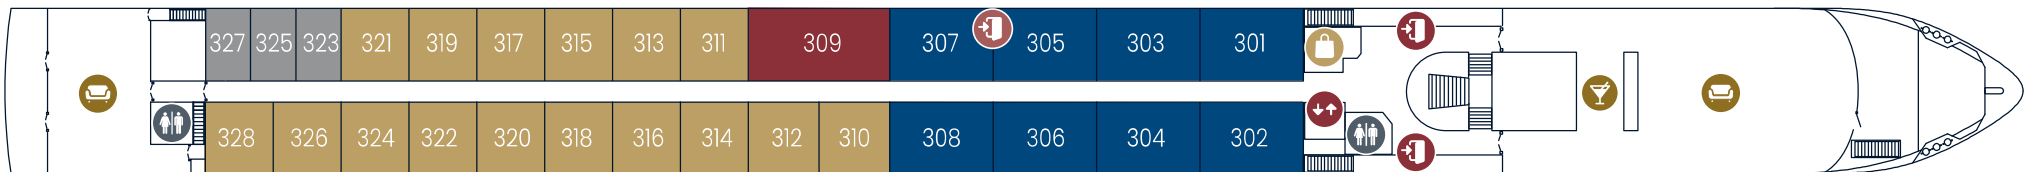

MS Swiss Pearl

Deckplan | Deck plan

Sonnendeck | Sun deck

Diamant Deck | Diamond Deck No. 300

Rubin Deck | Ruby Deck No. 200

Smaragd Deck | Emerald Deck No. 100

Legende

- Eingang
- Aufzug
- Durchgangstür
- Rezeption
- Travel Desk
- Lounge
- Bordshop
- Restaurant
- Bar
- Fitness
- Massage
- WC
- Küche
- Steuerhaus
- Besatzung
- Einzelkabine¹
- Einzelkabine²
- Zweitbettkabine¹
- Zweitbettkabine²
- Suite¹
- Masteruite¹

Key

- Entrance
- Elevator
- Passage door
- Reception Desk
- Travel Desk
- Lounge
- Bordshop
- Restaurant
- Bar
- Fitness
- Massage
- Restrooms
- Kitchen
- Wheelhouse
- Crew
- Single Cabin¹
- Single Cabin²
- Double Cabin¹
- Double Cabin²
- Suite¹
- Mastersuite¹