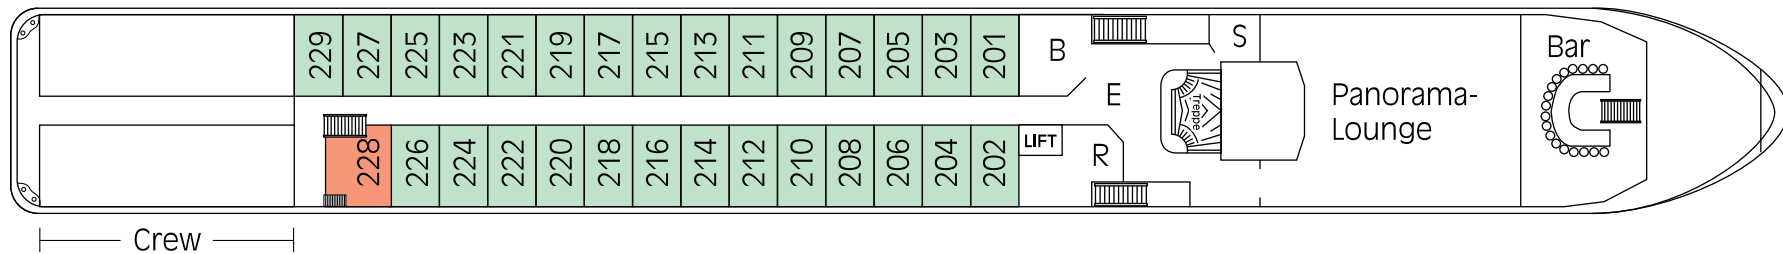

MS Swiss Diamond

- | | | |
|---------------------------------|---|------------------------------------|
| E Eingang | E Entrée | E Entrance |
| S Souvenirshop | S Kiosque | S Souvenir Shop |
| R Rezeption | R Réception | R Reception Desk |
| SA Sauna/Solarium | SA Sauna/Solarium | SA Sauna/Solarium |
| B Bibliothek | B Bibliothèque | B Reading Corner |
| ■ Zweibettkabine | ■ Cabine à 2 lits | ■ Double Cabin |
| ▲ Zweibettkabine mit Zusatzbett | ▲ Cabine à 2 lits avec lit supplémentaire | ▲ Double Cabin with additional bed |
| ■ Zweibettkabine | ■ Cabine à 2 lits | ■ Double Cabin |
| ■ Dreibettkabine | ■ Cabine à 3 lits | ■ Triple Cabin |
| ■ Einbettkabine | ■ Cabine à 1 lit | ■ Single Cabin |
| ■ Suite mit 3. Bett | ■ Suite avec 3ème lit | ■ Suite with 3rd bed |

RUBY DECK

EMERALD DECK